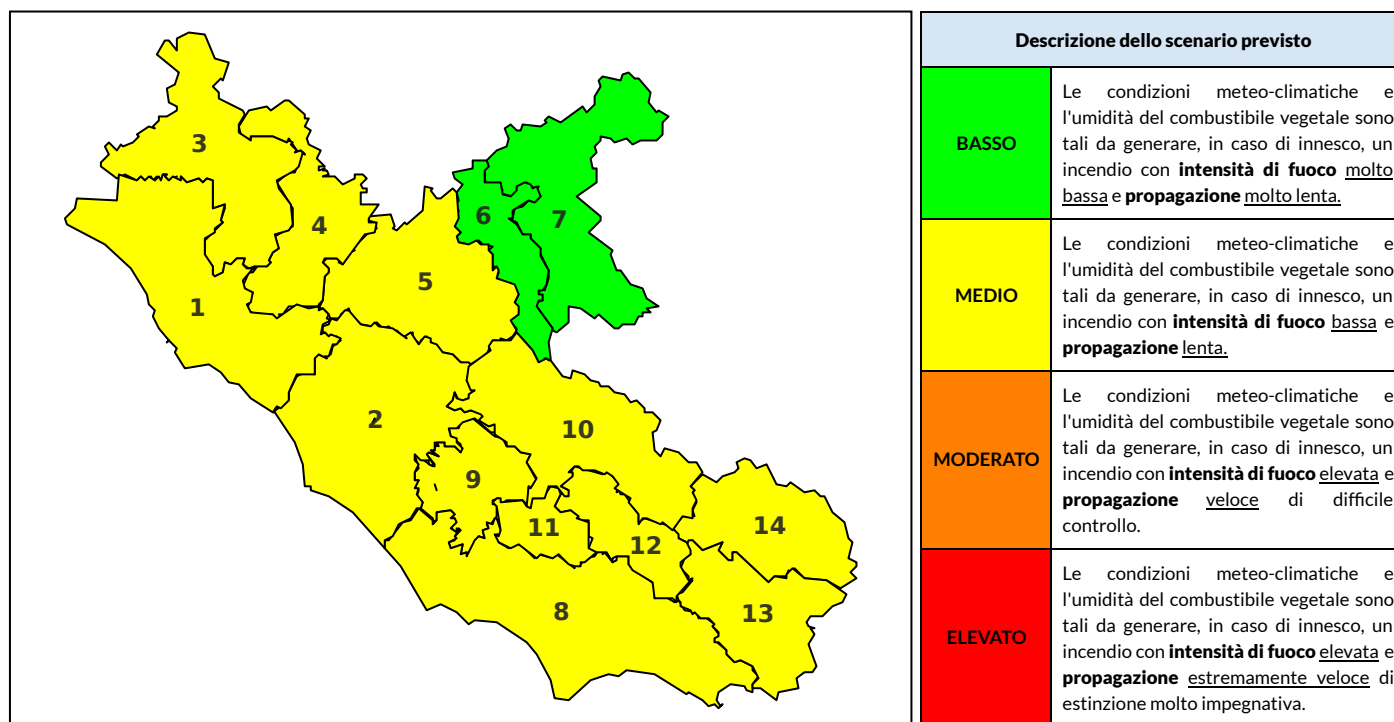

### Previsioni per oggi 31-5-2022

Livello di pericolosità da incendio boschivo per Zona di Allerta AIB

Bollettino emesso nel periodo della campagna AIB Lazio sulla base del modello previsionale RISICOLazio, sviluppato in collaborazione con Fondazione CIMA, che fornisce un supporto per la valutazione della Pericolosità da incendio boschivo aggregata sulle Zone di Allerta AIB, approvate come parte integrante del Piano AIB Lazio 2020-2022 con DGR n° 270 del 15/05/2020. Il dettaglio della distribuzione dei Comuni nelle Zone AIB è consultabile al link [https://protezionecivile.regione.lazio.it/zone\\_allerta\\_aib\\_comuni/](https://protezionecivile.regione.lazio.it/zone_allerta_aib_comuni/). Le Norme Comportamentali per la popolazione sono consultabili al link [https://protezionecivile.regione.lazio.it/norme\\_comportamentali\\_aib/](https://protezionecivile.regione.lazio.it/norme_comportamentali_aib/).

Zona AIB	1	2	3	4	5	6	7	8	9	10	11	12	13	14
Livello Pericolosità	MEDIO	MEDIO	MEDIO	MEDIO	MEDIO	MEDIO	BASSO	MEDIO	MEDIO	MEDIO	MEDIO	MEDIO	MEDIO	MEDIO

NOTE

## BOLLETTINO DI PERICOLOSITA' DA INCENDI BOSCHIVI

Zona AIB	1	2	3	4	5	6	7	8	9	10	11	12	13	14
Livello Pericolosità	MEDIO	MEDIO	MEDIO	MEDIO	MEDIO	BASSO	BASSO	MEDIO	MEDIO	MEDIO	MEDIO	MEDIO	MEDIO	MEDIO