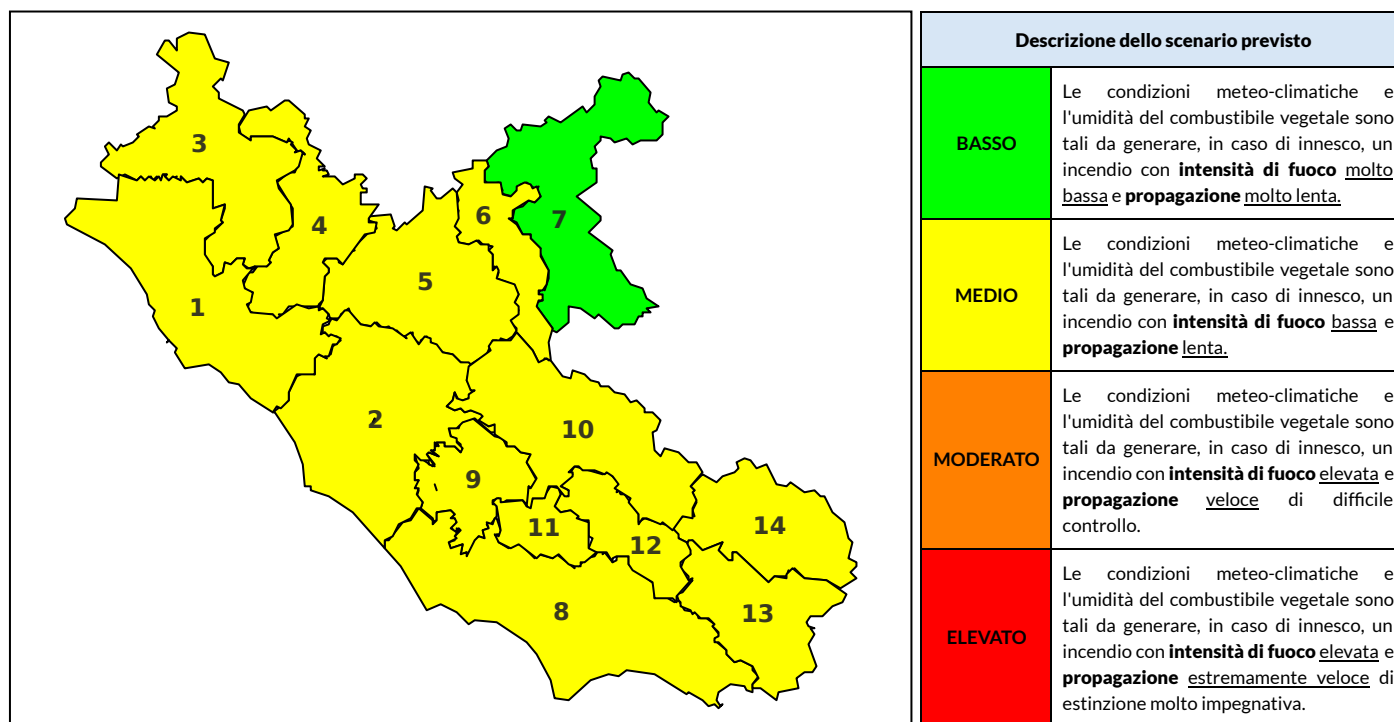

## BOLLETTINO DI PERICOLOSITA' DA INCENDI BOSCHIVI

### Previsioni per oggi 31-5-2022

Livello di pericolosità da incendio boschivo per Zona di Allerta AIB

Bollettino emesso nel periodo della campagna AIB Lazio sulla base del modello previsionale RISICOLazio, sviluppato in collaborazione con Fondazione CIMA, che fornisce un supporto per la valutazione della Pericolosità da incendio boschivo aggregata sulle Zone di Allerta AIB, approvate come parte integrante del Piano AIB Lazio 2020-2022 con DGR n° 270 del 15/05/2020. Il dettaglio della distribuzione dei Comuni nelle Zone AIB è consultabile al link [https://protezionecivile.regione.lazio.it/zone\\_allerta\\_aib\\_comuni/](https://protezionecivile.regione.lazio.it/zone_allerta_aib_comuni/). Le Norme Comportamentali per la popolazione sono consultabili al link [https://protezionecivile.regione.lazio.it/norme\\_comportamentali\\_aib/](https://protezionecivile.regione.lazio.it/norme_comportamentali_aib/).

Zona AIB	1	2	3	4	5	6	7	8	9	10	11	12	13	14
Livello Pericolosità	MEDIO	MEDIO	MEDIO	MEDIO	MEDIO	MEDIO	BASSO	MEDIO	MEDIO	MEDIO	MEDIO	MEDIO	MEDIO	MEDIO

NOTE

Zona AIB	1	2	3	4	5	6	7	8	9	10	11	12	13	14
Livello Pericolosità	MEDIO	MEDIO	MEDIO	MEDIO	MEDIO	MEDIO	BASSO	MEDIO	MEDIO	MEDIO	MEDIO	MEDIO	MEDIO	MEDIO